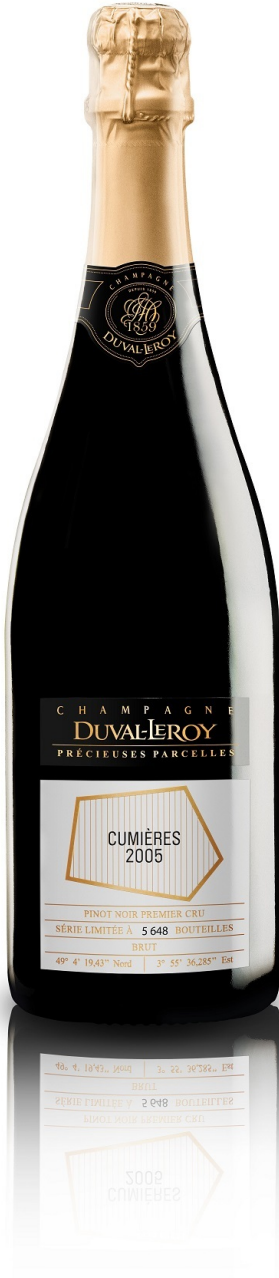

2005
**Champagne Duval-Leroy Cumières
Brut,**

Blanc de Noirs, Champagne AC

Artikelnummer	60104605
Winzer	Champagne Duval-Leroy
Land	Frankreich
Anbaugebiet	Champagne
Rebsorten	Pinot Noir: 100%

Beschreibung:

Ein monumentaler Blancs de Noir aus biologischem Anbau. In der Nase getrocknete Früchte und Vanille. Am Gaumen energiegeladen, reich und komplex. Limitiert auf 5.648 Flaschen.

Alkoholgehalt	12.0 %
Allergenhinweis	Sulfite
Serviertemperatur	8.0 °C
Mindestlagerfähigkeit	2030
Verschlussart	Naturkorken
Flaschengröße	0,75 l
Flaschenanzahl	6
Inverkehrbringer	Champagne Duval Leroy
	51130 Vertus FR
EAN-Code	3259456004019
EAN-Code Karton	3259456302696